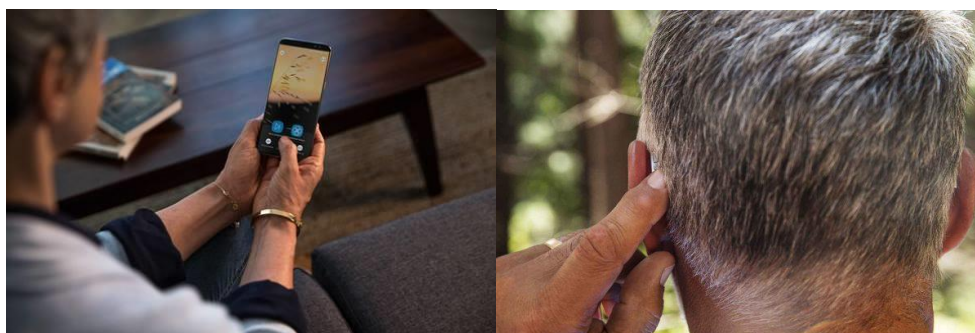

Widex evoke: l'alta definizione del tuo ascolto!

Widex evoke è la novità Udilife di settembre. Udilife, da sempre sensibile all'evoluzione ed al miglioramento continuo, presenta la nuova soluzione widex evoke. Per garantire il meglio alle migliori condizioni.

Udilife presenta: widex evoke ...l'ascolto intelligente

Widex evoke, per garantire ai nostri clienti il meglio che la tecnologia può offrire. Udilife, presenta le sue ultime novità di settembre, pronte ad essere sperimentate, per sentire sempre meglio ed al meglio. In ogni condizione. Questo garantiscono in nuovi apparecchi acustici widex evoke, questo possiamo garantire Noi. Come sempre. Poi la nostra attenzione al cliente, la nostra cura nei particolari, la nostra assistenza a vita vi garantiranno sempre la miglior assistenza.

La nostra “rete amica” è pronta ad aiutarti, a sperimentare anche questa nuova soluzione: sotto casa tua. La nostra presenza sul territorio è in continuo aumento. Sempre più centri scelgono di affiancarsi a noi, per garantire le migliori soluzioni uditive alle migliori condizioni. Questa è la garanzia Udilife anche per chi ha voglia di provare la nuova soluzione: la certezza di avere sempre sotto casa il professionista amico in grado di affiancarti e di suggerirti la soluzione migliore.

Oggi, per continuare a proporvi sempre il meglio ed il miglioramento continuo vi presentiamo widex evoke. Venite in sede, provate il meglio.

Widex evoke: le caratteristiche tecniche.

Widex evoke è un apparecchio acustico intelligente: Analizza intuitivamente il tuo ambiente, modificando il volume dei suoni, tutto questo permetterà di avere sempre le migliori condizioni per un ascolto perfetto.